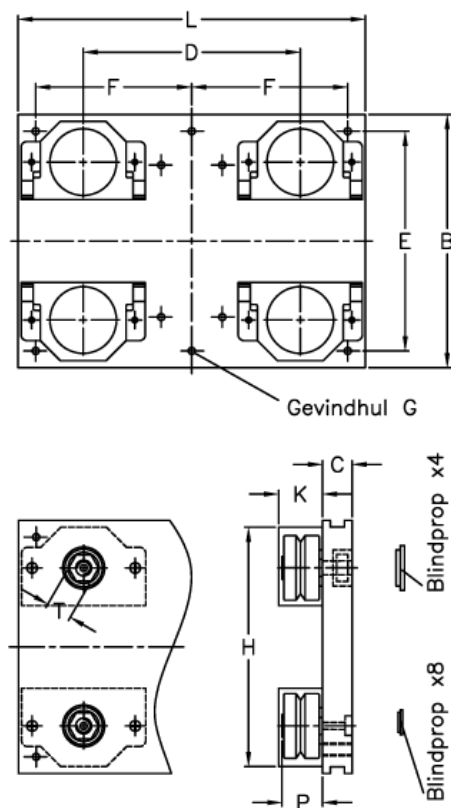

Varenummer: 057113020100101

Beskrivelse: Hepco GV3 vogn AU 20 18 L100 CS

Mål

B	= 64	H = 57.0
C	= 10.00	K = 14.0
d	= 55	L = 100
E	= 50	P = 12.4
F	= 88	
For leje	= 18	
For skinne	= V/NV 20	
Gevindhul G	= 4 x M5	